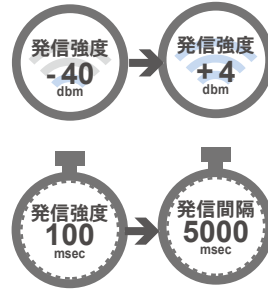

MULTI-ADVERTISE BLE beacon

BLE-TM541

ロングライフバッテリー BLE ビーコン

ボタン 2 回 または 3 回の連続タップをトリガーにして
複数のアドバタイズを設定して変えられる
ロングライフ!最長で 10 年稼働

発信距離・間隔を変えて
複数アドバタイズできる

1m前後 ~ 90 m/0.1秒 ~ 5秒ごと
頻度や距離を変えて通知内容も変えると
およその位置を判定する

iBeaconによる
店舗の販促の例

マルチアドバタイズで
ビーコン管理しやすくする

EddystoneやiBeacon + info

受信機器別パターン

BLE-TM530

温湿度センサー付 BLE ビーコン

測定可能温度 -40℃~ 60℃
測定可能湿度 0%~100%
温度・湿度の上限下限それぞれにしきい値の設定可能
温度 -15 ~ 45℃ 湿度 0 ~ 100%
ビーコンで判別するとシステムを簡素化できる

BLE-TM511

加速度センサー付 BLE ビーコン

加速度センサータイプ
マルチアドバタイズ

BLE-TM511

温湿度センサータイプ
マルチアドバタイズ

BLE-TM530

通信方式	BLE	BLE
発信間隔	100 ~ 5,000ms ※推奨 100 ~ 1000ms	100 ~ 5,000ms ※推奨 100 ~ 1000ms
電波到達距離	1m 前後 ~ 90m 程度 (8 段階設定 -40/-20/-16/-12/-8/-4/0/4 dBm)	1m 前後 ~ 90m 程度 (8 段階設定 -40/-20/-16/-12/-8/-4/0/4 dBm)
データフォーマット	iBeacon / Eddystone(UID /URL/TLM) / Info (Devuce info) / Acc (加速度)	iBeacon / Eddystone(UID /URL/TLM) / Info (Device Info) / HT Sensor (温度・湿度)サンプリングレート6秒
防塵・防滴性能	IP67	IP66
センサー	加速度 (3 軸) ・ 温度 (EddystoneTLM 用の内部温度)	温度 (測定範囲 -40℃ ~ 60℃) ・ 湿度 (測定範囲 0%~100%)
スイッチ	ピーコン内 1 個 (電源オン / オフ用 ・ 設定用 ・ ボタントリガー用)	1 個 (電源オン / オフ用 ・ 設定用 ・ ボタントリガー用)
サイズ	直径 50mm 厚さ 15mm	70.6×38×17.8mm
重量	約 26g	約 43g
電池使用	CR2477 (1000mAh)	単四電池 ×2 本 (1100mAh)
電池寿命	数か月 ~ 3 年程度 (設定による)	数か月 ~ 3 年程度 (設定による)
動作環境	-15℃ ~ 70℃	- 40 ℃ ~ 60 ℃