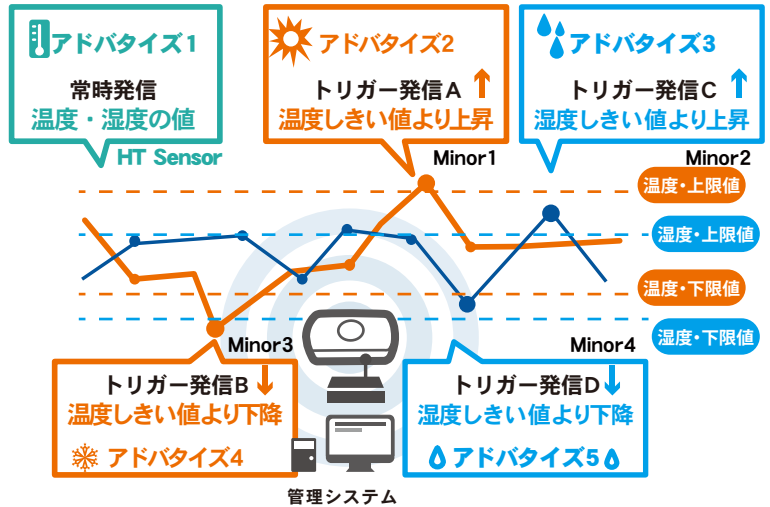

MULTI-ADVERTISE BLE beacon

BLE-TM541

ロングライフバッテリー BLE ビーコン

ボタン 2 回 または 3 回の連続タップをトリガーにして
複数のアドバタイズを設定して変えられる
ロングライフ!最長で 10 年稼働

発信距離・間隔を変えて
複数アドバタイズできる

1m前後 ~ 90 m/0.1秒 ~ 5秒ごと
頻度や距離を変えて通知内容も変えると
およその位置を判定する

iBeaconによる
店舗の販促の例

マルチアドバタイズで
ビーコン管理しやすくする

EddystoneやiBeacon + info

受信機器別パターン

BLE-TM530

温湿度センサー付 BLE ビーコン

測定可能温度 -40℃~ 60℃
測定可能湿度 0%~100%
温度・湿度の上限下限それぞれにしきい値の設定可能
温度 -15 ~ 45℃ 湿度 0 ~ 100%
ビーコンで判別するとシステムを簡素化できる

BLE-TM511

加速度センサー付 BLE ビーコン

加速度センサー付きビーコン
XYZ 値をアドバタイズ※トリガーのしきい値は固定
死活監視、トリガーなど組み合わせられる

アドバタイズとは、Bluetoothデバイスが不特定の受信機器に対して電波を発信することを指します。そのアドバタイズする内容をデータフォーマットと呼びます。代表的なものがiBeaconやEddystoneです。ひとつのビーコンで同時に最大6種を、それぞれに設定して発信できる機能がマルチアドバタイズです。