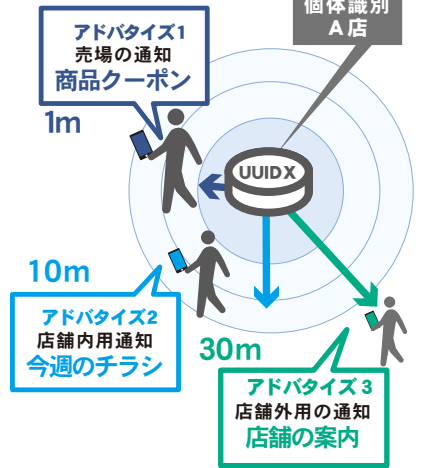

MULTI-ADVERTISE BLE beacon

BLE-TM541

ロングライフバッテリー BLE ビーコン

ボタン 2 回 または 3 回の連続タップをトリガーにして
複数のアドバタイズを設定して変えられる
ロングライフ!最長で 10 年稼働

発信距離・間隔を変えて
複数アドバタイズできる

1m前後 ~ 90 m/0.1秒 ~ 5秒ごと
頻度や距離を変えて通知内容も変えると
およその位置を判定する

iBeaconによる
店舗の販促の例

マルチアドバタイズで
ビーコン管理しやすくする

EddystoneやiBeacon + info

受信機器別パターン

BLE-TM530

温湿度センサー付 BLE ビーコン

測定可能温度 -40℃~ 60℃
測定可能湿度 0%~100%
温度・湿度の上限下限それぞれにしきい値の設定可能
温度 -15 ~ 45℃ 湿度 0 ~ 100%
ビーコンで判別するとシステムを簡素化できる

BLE-TM511

加速度センサー付 BLE ビーコン